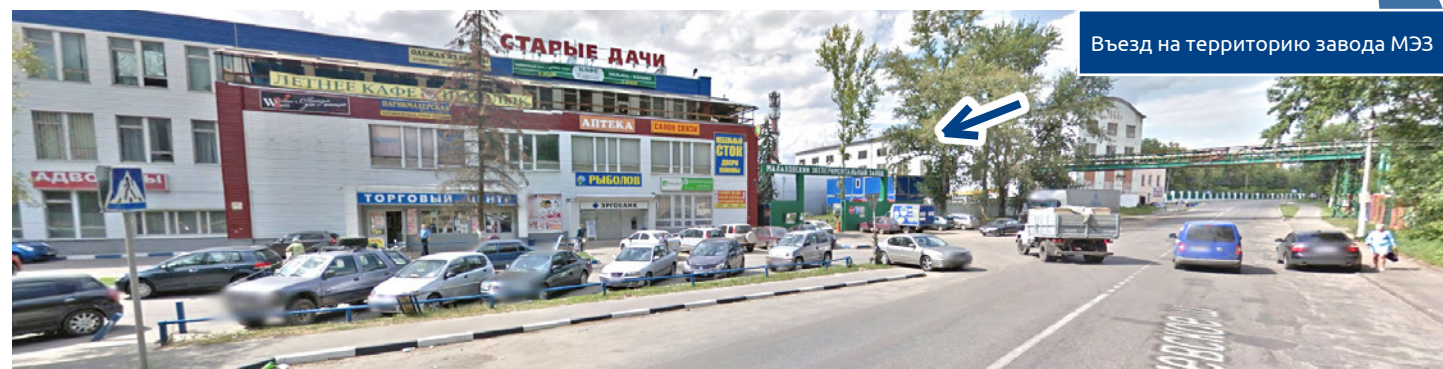

Схема проезда на склад «Техноком-БМ» в г. Малаховка Московской области

Адрес: Московская область, Люберецкий район, поселок Малаховка, ул. Шоссейная, д. 40. Территория завода МЭЗ.

Зав. складом: 495 133-10-13 доб 205; +7 (916) 085-42-93

Далее следовать по Быковскому шоссе до поворота на Михнеевское шоссе. Повернув налево, ехать по Михнеевскому шоссе до ТЦ «Старые дачи». Въезд на склад (территория завода МЭЗ) находится справа от торгового центра.